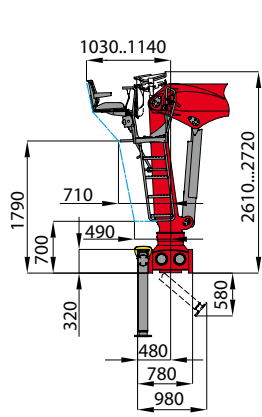

82	87	97	102	107	109	128	130	83	88	98	103
A	8210	8710	9670	10170	10690	10870	12800	13030	8350	8850	9800	10300
B	3800	4300	3800	4300	4900	5000	6800	6800	3930	4430	3930	4430
C	2670	2670	2720	2720	2630	2720	6000	4490	2660	2660	2720	2720
D	1750	1750	3160	3160	3160	3160	-	1750	1750	1750	3160	3160
E	750	760	820	820	-	820	700	770	760	760	820	820
F	740	740	790	790	-	790	690	740	740	740	790	790
G	3460	3940	3410	3900	4570	4580	3070	4580	3480	3970	3430	3920