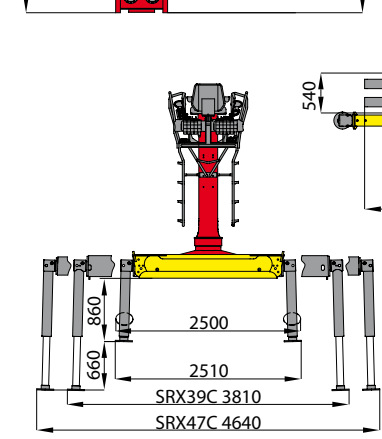

82	87	97	102	107	109	128	130	83	88	98	103
A	8210	8710	9670	10170	10690	10870	12800	13030	8350	8850	9800	10300
B	3800	4300	3800	4300	4900	5000	6800	6800	3930	4430	3930	4430
C	2670	2670	2720	2720	2630	2720	6000	4490	2660	2660	2720	2720
D	1750	1750	3160	3160	3160	3160	-	1750	1750	1750	3160	3160
E	750	760	820	820	-	820	700	770	760	760	820	820
F	740	740	790	790	-	790	690	740	740	740	790	790
G	3460	3940	3410	3900	4570	4580	3070	4580	3480	3970	3430	3920