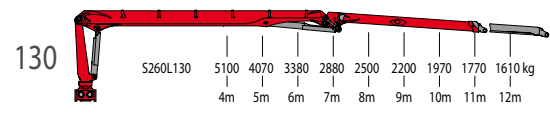

**Q5200L/S260L
S290L HPLS/S270L
S300L HPLS**

LIFETIME EXCELLENCE

	82	87	97	102	107	109	128	130	83	88	98	103
A	8210	8710	9670	10170	10690	10870	12800	13030	8350	8850	9800	10300
B	3800	4300	3800	4300	4900	5000	6800	6800	3930	4430	3930	4430
C	2670	2670	2720	2720	2630	2720	6000	4490	2660	2660	2720	2720
D	1750	1750	3160	3160	3160	3160	-	1750	1750	1750	3160	3160
E	750	760	820	820	-	820	700	770	760	760	820	820
F	740	740	790	790	-	790	690	740	740	740	790	790
G	3460	3940	3410	3900	4570	4580	3070	4580	3480	3970	3430	3920

		QS200L	S260L							S290L _{HPLS}					S270L				S300L _{HPLS}			
		107	82	87	97	102	109	128	130	82	87	97	102	109	83	88	98	103	83	88	98	103
ONROAD RECYCLING																						
	[kNm]	180	236	232	229	225	218	208	204	265	261	258	253	246	248	244	242	238	280	276	274	270
	[kNm]	34	39																			
	[°]	385																				
	[m]	10,7	8,2	8,7	9,7	10,2	10,9	12,8	13,0	8,2	8,7	9,7	10,2	10,9	8,3	8,8	9,8	10,3	8,3	8,8	9,8	10,3
	[bar]	270	280							280 (310 HPLS)					260				260 (290 HPLS)			
	2K [l/min]	2 x 80	2 x 90																			
	[kg]	2370	2360	2410	2520	2570	2640	2660	2750	2370	2420	2530	2580	2650	2500	2540	2660	2710	2510	2550	2670	2720
	SRX39C [kN]	157	187							199					189				206			
	SRX47C [kN]	127	151							161					153				167			