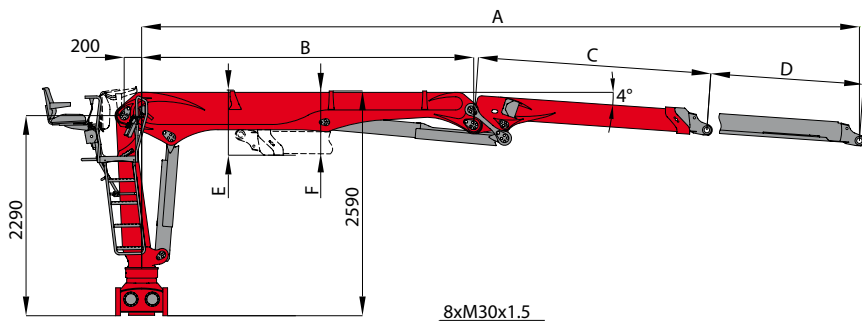

**Q5200L/S260L
S290L HPLS/S270L
S300L HPLS**

LIFETIME EXCELLENCE

	82	87	97	102	107	109	128	130	83	88	98	103
A	8210	8710	9670	10170	10690	10870	12800	13030	8350	8850	9800	10300
B	3800	4300	3800	4300	4900	5000	6800	6800	3930	4430	3930	4430
C	2670	2670	2720	2720	2630	2720	6000	4490	2660	2660	2720	2720
D	1750	1750	3160	3160	3160	3160	-	1750	1750	1750	3160	3160
E	750	760	820	820	-	820	700	770	760	760	820	820
F	740	740	790	790	-	790	690	740	740	740	790	790
G	3460	3940	3410	3900	4570	4580	3070	4580	3480	3970	3430	3920

		QS200L	S260L							S290L _{HPLS}					S270L				S300L _{HPLS}			
		107	82	87	97	102	109	128	130	82	87	97	102	109	83	88	98	103	83	88	98	103
ONROAD RECYCLING																						
	[kNm]	180	236	232	229	225	218	208	204	265	261	258	253	246	248	244	242	238	280	276	274	270
	[kNm]	34	39																			
	[°]	385																				
	[m]	10,7	8,2	8,7	9,7	10,2	10,9	12,8	13,0	8,2	8,7	9,7	10,2	10,9	8,3	8,8	9,8	10,3	8,3	8,8	9,8	10,3
	[bar]	270	280							280 (310 HPLS)					260				260 (290 HPLS)			
	2K [l/min]	2 x 80	2 x 90																			
	[kg]	2370	2360	2410	2520	2570	2640	2660	2750	2370	2420	2530	2580	2650	2500	2540	2660	2710	2510	2550	2670	2720
	SRX39C [kN]	157	187							199					189				206			
	SRX47C [kN]	127	151							161					153				167			