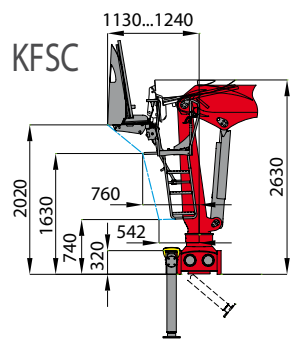

82	87	97	102	107	109	128	130	83	88	98	103
A	8210	8710	9670	10170	10690	10870	12800	13030	8350	8850	9800	10300
B	3800	4300	3800	4300	4900	5000	6800	6800	3930	4430	3930	4430
C	2670	2670	2720	2720	2630	2720	6000	4490	2660	2660	2720	2720
D	1750	1750	3160	3160	3160	3160	-	1750	1750	1750	3160	3160
E	750	760	820	820	-	820	700	770	760	760	820	820
F	740	740	790	790	-	790	690	740	740	740	790	790
G	3460	3940	3410	3900	4570	4580	3070	4580	3480	3970	3430	3920