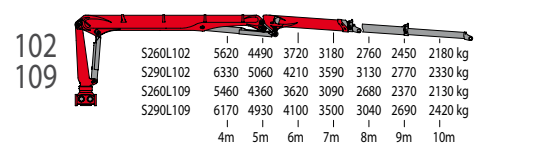

**Q5200L/S260L
S290L HPLS/S270L
S300L HPLS**

LIFETIME EXCELLENCE

	82	87	97	102	107	109	128	130	83	88	98	103
A	8210	8710	9670	10170	10690	10870	12800	13030	8350	8850	9800	10300
B	3800	4300	3800	4300	4900	5000	6800	6800	3930	4430	3930	4430
C	2670	2670	2720	2720	2630	2720	6000	4490	2660	2660	2720	2720
D	1750	1750	3160	3160	3160	3160	-	1750	1750	1750	3160	3160
E	750	760	820	820	-	820	700	770	760	760	820	820
F	740	740	790	790	-	790	690	740	740	740	790	790
G	3460	3940	3410	3900	4570	4580	3070	4580	3480	3970	3430	3920

		QS200L	S260L							S290L _{HPLS}					S270L				S300L _{HPLS}			
		107	82	87	97	102	109	128	130	82	87	97	102	109	83	88	98	103	83	88	98	103
ONROAD RECYCLING																						
	[kNm]	180	236	232	229	225	218	208	204	265	261	258	253	246	248	244	242	238	280	276	274	270
	[kNm]	34	39																			
	[°]	385																				
	[m]	10,7	8,2	8,7	9,7	10,2	10,9	12,8	13,0	8,2	8,7	9,7	10,2	10,9	8,3	8,8	9,8	10,3	8,3	8,8	9,8	10,3
	[bar]	270	280							280 (310 HPLS)					260				260 (290 HPLS)			
	2K [l/min]	2 x 80	2 x 90																			
	[kg]	2370	2360	2410	2520	2570	2640	2660	2750	2370	2420	2530	2580	2650	2500	2540	2660	2710	2510	2550	2670	2720
	SRX39C [kN]	157	187							199					189				206			
	SRX47C [kN]	127	151							161					153				167			