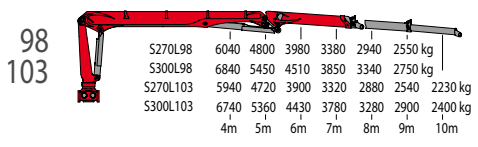

**Q5200L/S260L
S290L HPLS/S270L
S300L HPLS**

LIFETIME EXCELLENCE

	82	87	97	102	107	109	128	130	83	88	98	103
A	8210	8710	9670	10170	10690	10870	12800	13030	8350	8850	9800	10300
B	3800	4300	3800	4300	4900	5000	6800	6800	3930	4430	3930	4430
C	2670	2670	2720	2720	2630	2720	6000	4490	2660	2660	2720	2720
D	1750	1750	3160	3160	3160	3160	-	1750	1750	1750	3160	3160
E	750	760	820	820	-	820	700	770	760	760	820	820
F	740	740	790	790	-	790	690	740	740	740	790	790
G	3460	3940	3410	3900	4570	4580	3070	4580	3480	3970	3430	3920

		QS200L	S260L							S290L _{HPLS}					S270L				S300L _{HPLS}			
		107	82	87	97	102	109	128	130	82	87	97	102	109	83	88	98	103	83	88	98	103
ONROAD RECYCLING																						
	[kNm]	180	236	232	229	225	218	208	204	265	261	258	253	246	248	244	242	238	280	276	274	270
	[kNm]	34	39																			
	[°]	385																				
	[m]	10,7	8,2	8,7	9,7	10,2	10,9	12,8	13,0	8,2	8,7	9,7	10,2	10,9	8,3	8,8	9,8	10,3	8,3	8,8	9,8	10,3
	[bar]	270	280							280 (310 HPLS)					260				260 (290 HPLS)			
	2K [l/min]	2 x 80	2 x 90																			
	[kg]	2370	2360	2410	2520	2570	2640	2660	2750	2370	2420	2530	2580	2650	2500	2540	2660	2710	2510	2550	2670	2720
	SRX39C [kN]	157	187							199					189				206			
	SRX47C [kN]	127	151							161					153				167			