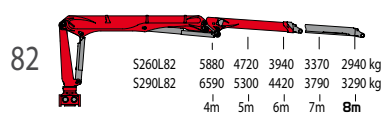

**Q5200L/S260L
S290L HPLS/S270L
S300L HPLS**

LIFETIME EXCELLENCE

	82	87	97	102	107	109	128	130	83	88	98	103
A	8210	8710	9670	10170	10690	10870	12800	13030	8350	8850	9800	10300
B	3800	4300	3800	4300	4900	5000	6800	6800	3930	4430	3930	4430
C	2670	2670	2720	2720	2630	2720	6000	4490	2660	2660	2720	2720
D	1750	1750	3160	3160	3160	3160	-	1750	1750	1750	3160	3160
E	750	760	820	820	-	820	700	770	760	760	820	820
F	740	740	790	790	-	790	690	740	740	740	790	790
G	3460	3940	3410	3900	4570	4580	3070	4580	3480	3970	3430	3920

		QS200L	S260L							S290L _{HPLS}					S270L				S300L _{HPLS}			
		107	82	87	97	102	109	128	130	82	87	97	102	109	83	88	98	103	83	88	98	103
ONROAD RECYCLING																						
	[kNm]	180	236	232	229	225	218	208	204	265	261	258	253	246	248	244	242	238	280	276	274	270
	[kNm]	34	39																			
	[°]	385																				
	[m]	10,7	8,2	8,7	9,7	10,2	10,9	12,8	13,0	8,2	8,7	9,7	10,2	10,9	8,3	8,8	9,8	10,3	8,3	8,8	9,8	10,3
	[bar]	270	280							280 (310 HPLS)					260				260 (290 HPLS)			
	2K [l/min]	2 x 80	2 x 90																			
	[kg]	2370	2360	2410	2520	2570	2640	2660	2750	2370	2420	2530	2580	2650	2500	2540	2660	2710	2510	2550	2670	2720
	SRX39C [kN]	157	187							199					189				206			
	SRX47C [kN]	127	151							161					153				167			