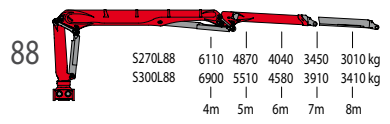

**Q5200L/S260L
S290L HPLS/S270L
S300L HPLS**

LIFETIME EXCELLENCE

	82	87	97	102	107	109	128	130	83	88	98	103
A	8210	8710	9670	10170	10690	10870	12800	13030	8350	8850	9800	10300
B	3800	4300	3800	4300	4900	5000	6800	6800	3930	4430	3930	4430
C	2670	2670	2720	2720	2630	2720	6000	4490	2660	2660	2720	2720
D	1750	1750	3160	3160	3160	3160	-	1750	1750	1750	3160	3160
E	750	760	820	820	-	820	700	770	760	760	820	820
F	740	740	790	790	-	790	690	740	740	740	790	790
G	3460	3940	3410	3900	4570	4580	3070	4580	3480	3970	3430	3920

		QS200L	S260L							S290L _{HPLS}					S270L				S300L _{HPLS}			
		107	82	87	97	102	109	128	130	82	87	97	102	109	83	88	98	103	83	88	98	103
ONROAD RECYCLING																						
	[kNm]	180	236	232	229	225	218	208	204	265	261	258	253	246	248	244	242	238	280	276	274	270
	[kNm]	34	39																			
	[°]	385																				
	[m]	10,7	8,2	8,7	9,7	10,2	10,9	12,8	13,0	8,2	8,7	9,7	10,2	10,9	8,3	8,8	9,8	10,3	8,3	8,8	9,8	10,3
	[bar]	270	280							280 (310 HPLS)					260				260 (290 HPLS)			
	2K [l/min]	2 x 80	2 x 90																			
	[kg]	2370	2360	2410	2520	2570	2640	2660	2750	2370	2420	2530	2580	2650	2500	2540	2660	2710	2510	2550	2670	2720
	SRX39C [kN]	157	187							199					189				206			
	SRX47C [kN]	127	151							161					153				167			