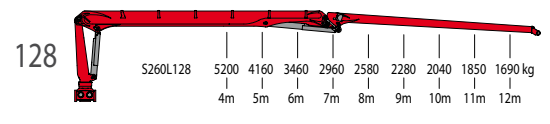

**Q5200L/S260L
S290L HPLS/S270L
S300L HPLS**

LIFETIME EXCELLENCE

	82	87	97	102	107	109	128	130	83	88	98	103
A	8210	8710	9670	10170	10690	10870	12800	13030	8350	8850	9800	10300
B	3800	4300	3800	4300	4900	5000	6800	6800	3930	4430	3930	4430
C	2670	2670	2720	2720	2630	2720	6000	4490	2660	2660	2720	2720
D	1750	1750	3160	3160	3160	3160	-	1750	1750	1750	3160	3160
E	750	760	820	820	-	820	700	770	760	760	820	820
F	740	740	790	790	-	790	690	740	740	740	790	790
G	3460	3940	3410	3900	4570	4580	3070	4580	3480	3970	3430	3920

		QS200L	S260L							S290L _{HPLS}					S270L				S300L _{HPLS}			
		107	82	87	97	102	109	128	130	82	87	97	102	109	83	88	98	103	83	88	98	103
ONROAD RECYCLING																						
	[kNm]	180	236	232	229	225	218	208	204	265	261	258	253	246	248	244	242	238	280	276	274	270
	[kNm]	34	39																			
	[°]	385																				
	[m]	10,7	8,2	8,7	9,7	10,2	10,9	12,8	13,0	8,2	8,7	9,7	10,2	10,9	8,3	8,8	9,8	10,3	8,3	8,8	9,8	10,3
	[bar]	270	280							280 (310 HPLS)					260				260 (290 HPLS)			
	2K [l/min]	2 x 80	2 x 90																			
	[kg]	2370	2360	2410	2520	2570	2640	2660	2750	2370	2420	2530	2580	2650	2500	2540	2660	2710	2510	2550	2670	2720
	SRX39C [kN]	157	187							199					189				206			
	SRX47C [kN]	127	151							161					153				167			