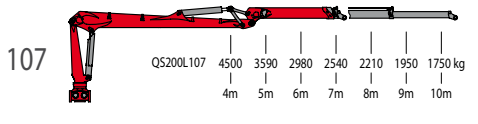

**Q5200L/S260L
S290L HPLS/S270L
S300L HPLS**

LIFETIME EXCELLENCE

	82	87	97	102	107	109	128	130	83	88	98	103
A	8210	8710	9670	10170	10690	10870	12800	13030	8350	8850	9800	10300
B	3800	4300	3800	4300	4900	5000	6800	6800	3930	4430	3930	4430
C	2670	2670	2720	2720	2630	2720	6000	4490	2660	2660	2720	2720
D	1750	1750	3160	3160	3160	3160	-	1750	1750	1750	3160	3160
E	750	760	820	820	-	820	700	770	760	760	820	820
F	740	740	790	790	-	790	690	740	740	740	790	790
G	3460	3940	3410	3900	4570	4580	3070	4580	3480	3970	3430	3920

		QS200L	S260L							S290L _{HPLS}					S270L				S300L _{HPLS}			
		107	82	87	97	102	109	128	130	82	87	97	102	109	83	88	98	103	83	88	98	103
ONROAD RECYCLING																						
	[kNm]	180	236	232	229	225	218	208	204	265	261	258	253	246	248	244	242	238	280	276	274	270
	[kNm]	34	39																			
	[°]	385																				
	[m]	10,7	8,2	8,7	9,7	10,2	10,9	12,8	13,0	8,2	8,7	9,7	10,2	10,9	8,3	8,8	9,8	10,3	8,3	8,8	9,8	10,3
	[bar]	270	280							280 (310 HPLS)					260				260 (290 HPLS)			
	2K [l/min]	2 x 80	2 x 90																			
	[kg]	2370	2360	2410	2520	2570	2640	2660	2750	2370	2420	2530	2580	2650	2500	2540	2660	2710	2510	2550	2670	2720
	SRX39C [kN]	157	187							199					189				206			
	SRX47C [kN]	127	151							161					153				167			