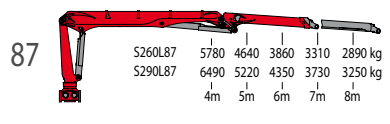

**Q5200L/S260L
S290L HPLS/S270L
S300L HPLS**

LIFETIME EXCELLENCE

	82	87	97	102	107	109	128	130	83	88	98	103
A	8210	8710	9670	10170	10690	10870	12800	13030	8350	8850	9800	10300
B	3800	4300	3800	4300	4900	5000	6800	6800	3930	4430	3930	4430
C	2670	2670	2720	2720	2630	2720	6000	4490	2660	2660	2720	2720
D	1750	1750	3160	3160	3160	3160	-	1750	1750	1750	3160	3160
E	750	760	820	820	-	820	700	770	760	760	820	820
F	740	740	790	790	-	790	690	740	740	740	790	790
G	3460	3940	3410	3900	4570	4580	3070	4580	3480	3970	3430	3920

		QS200L	S260L							S290L _{HPLS}					S270L				S300L _{HPLS}			
		107	82	87	97	102	109	128	130	82	87	97	102	109	83	88	98	103	83	88	98	103
ONROAD RECYCLING																						
	[kNm]	180	236	232	229	225	218	208	204	265	261	258	253	246	248	244	242	238	280	276	274	270
	[kNm]	34	39																			
	[°]	385																				
	[m]	10,7	8,2	8,7	9,7	10,2	10,9	12,8	13,0	8,2	8,7	9,7	10,2	10,9	8,3	8,8	9,8	10,3	8,3	8,8	9,8	10,3
	[bar]	270	280							280 (310 HPLS)					260				260 (290 HPLS)			
	2K [l/min]	2 x 80	2 x 90																			
	[kg]	2370	2360	2410	2520	2570	2640	2660	2750	2370	2420	2530	2580	2650	2500	2540	2660	2710	2510	2550	2670	2720
	SRX39C [kN]	157	187							199					189				206			
	SRX47C [kN]	127	151							161					153				167			