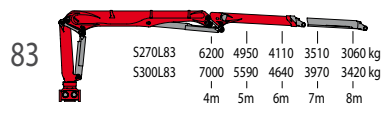

**Q5200L/S260L
S290L HPLS/S270L
S300L HPLS**

LIFETIME EXCELLENCE

	82	87	97	102	107	109	128	130	83	88	98	103
A	8210	8710	9670	10170	10690	10870	12800	13030	8350	8850	9800	10300
B	3800	4300	3800	4300	4900	5000	6800	6800	3930	4430	3930	4430
C	2670	2670	2720	2720	2630	2720	6000	4490	2660	2660	2720	2720
D	1750	1750	3160	3160	3160	3160	-	1750	1750	1750	3160	3160
E	750	760	820	820	-	820	700	770	760	760	820	820
F	740	740	790	790	-	790	690	740	740	740	790	790
G	3460	3940	3410	3900	4570	4580	3070	4580	3480	3970	3430	3920

		QS200L	S260L							S290L _{HPLS}					S270L				S300L _{HPLS}			
		107	82	87	97	102	109	128	130	82	87	97	102	109	83	88	98	103	83	88	98	103
ONROAD RECYCLING																						
	[kNm]	180	236	232	229	225	218	208	204	265	261	258	253	246	248	244	242	238	280	276	274	270
	[kNm]	34	39																			
	[°]	385																				
	[m]	10,7	8,2	8,7	9,7	10,2	10,9	12,8	13,0	8,2	8,7	9,7	10,2	10,9	8,3	8,8	9,8	10,3	8,3	8,8	9,8	10,3
	[bar]	270	280							280 (310 HPLS)					260				260 (290 HPLS)			
	2K [l/min]	2 x 80	2 x 90																			
	[kg]	2370	2360	2410	2520	2570	2640	2660	2750	2370	2420	2530	2580	2650	2500	2540	2660	2710	2510	2550	2670	2720
	SRX39C [kN]	157	187							199					189				206			
	SRX47C [kN]	127	151							161					153				167			