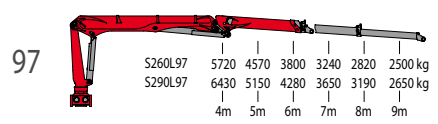

**Q5200L/S260L
S290L HPLS/S270L
S300L HPLS**

LIFETIME EXCELLENCE

	82	87	97	102	107	109	128	130	83	88	98	103
A	8210	8710	9670	10170	10690	10870	12800	13030	8350	8850	9800	10300
B	3800	4300	3800	4300	4900	5000	6800	6800	3930	4430	3930	4430
C	2670	2670	2720	2720	2630	2720	6000	4490	2660	2660	2720	2720
D	1750	1750	3160	3160	3160	3160	-	1750	1750	1750	3160	3160
E	750	760	820	820	-	820	700	770	760	760	820	820
F	740	740	790	790	-	790	690	740	740	740	790	790
G	3460	3940	3410	3900	4570	4580	3070	4580	3480	3970	3430	3920

		QS200L	S260L							S290L _{HPLS}					S270L				S300L _{HPLS}			
		107	82	87	97	102	109	128	130	82	87	97	102	109	83	88	98	103	83	88	98	103
ONROAD RECYCLING																						
	[kNm]	180	236	232	229	225	218	208	204	265	261	258	253	246	248	244	242	238	280	276	274	270
	[kNm]	34	39																			
	[°]	385																				
	[m]	10,7	8,2	8,7	9,7	10,2	10,9	12,8	13,0	8,2	8,7	9,7	10,2	10,9	8,3	8,8	9,8	10,3	8,3	8,8	9,8	10,3
	[bar]	270	280							280 (310 HPLS)					260				260 (290 HPLS)			
	2K [l/min]	2 x 80	2 x 90																			
	[kg]	2370	2360	2410	2520	2570	2640	2660	2750	2370	2420	2530	2580	2650	2500	2540	2660	2710	2510	2550	2670	2720
	SRX39C [kN]	157	187							199					189				206			
	SRX47C [kN]	127	151							161					153				167			