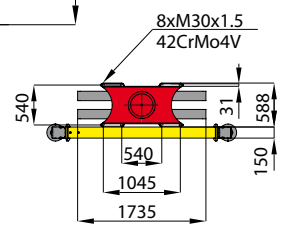

82	87	97	102	107	109	128	130	83	88	98	103
A	8210	8710	9670	10170	10690	10870	12800	13030	8350	8850	9800	10300
B	3800	4300	3800	4300	4900	5000	6800	6800	3930	4430	3930	4430
C	2670	2670	2720	2720	2630	2720	6000	4490	2660	2660	2720	2720
D	1750	1750	3160	3160	3160	3160	-	1750	1750	1750	3160	3160
E	750	760	820	820	-	820	700	770	760	760	820	820
F	740	740	790	790	-	790	690	740	740	740	790	790
G	3460	3940	3410	3900	4570	4580	3070	4580	3480	3970	3430	3920